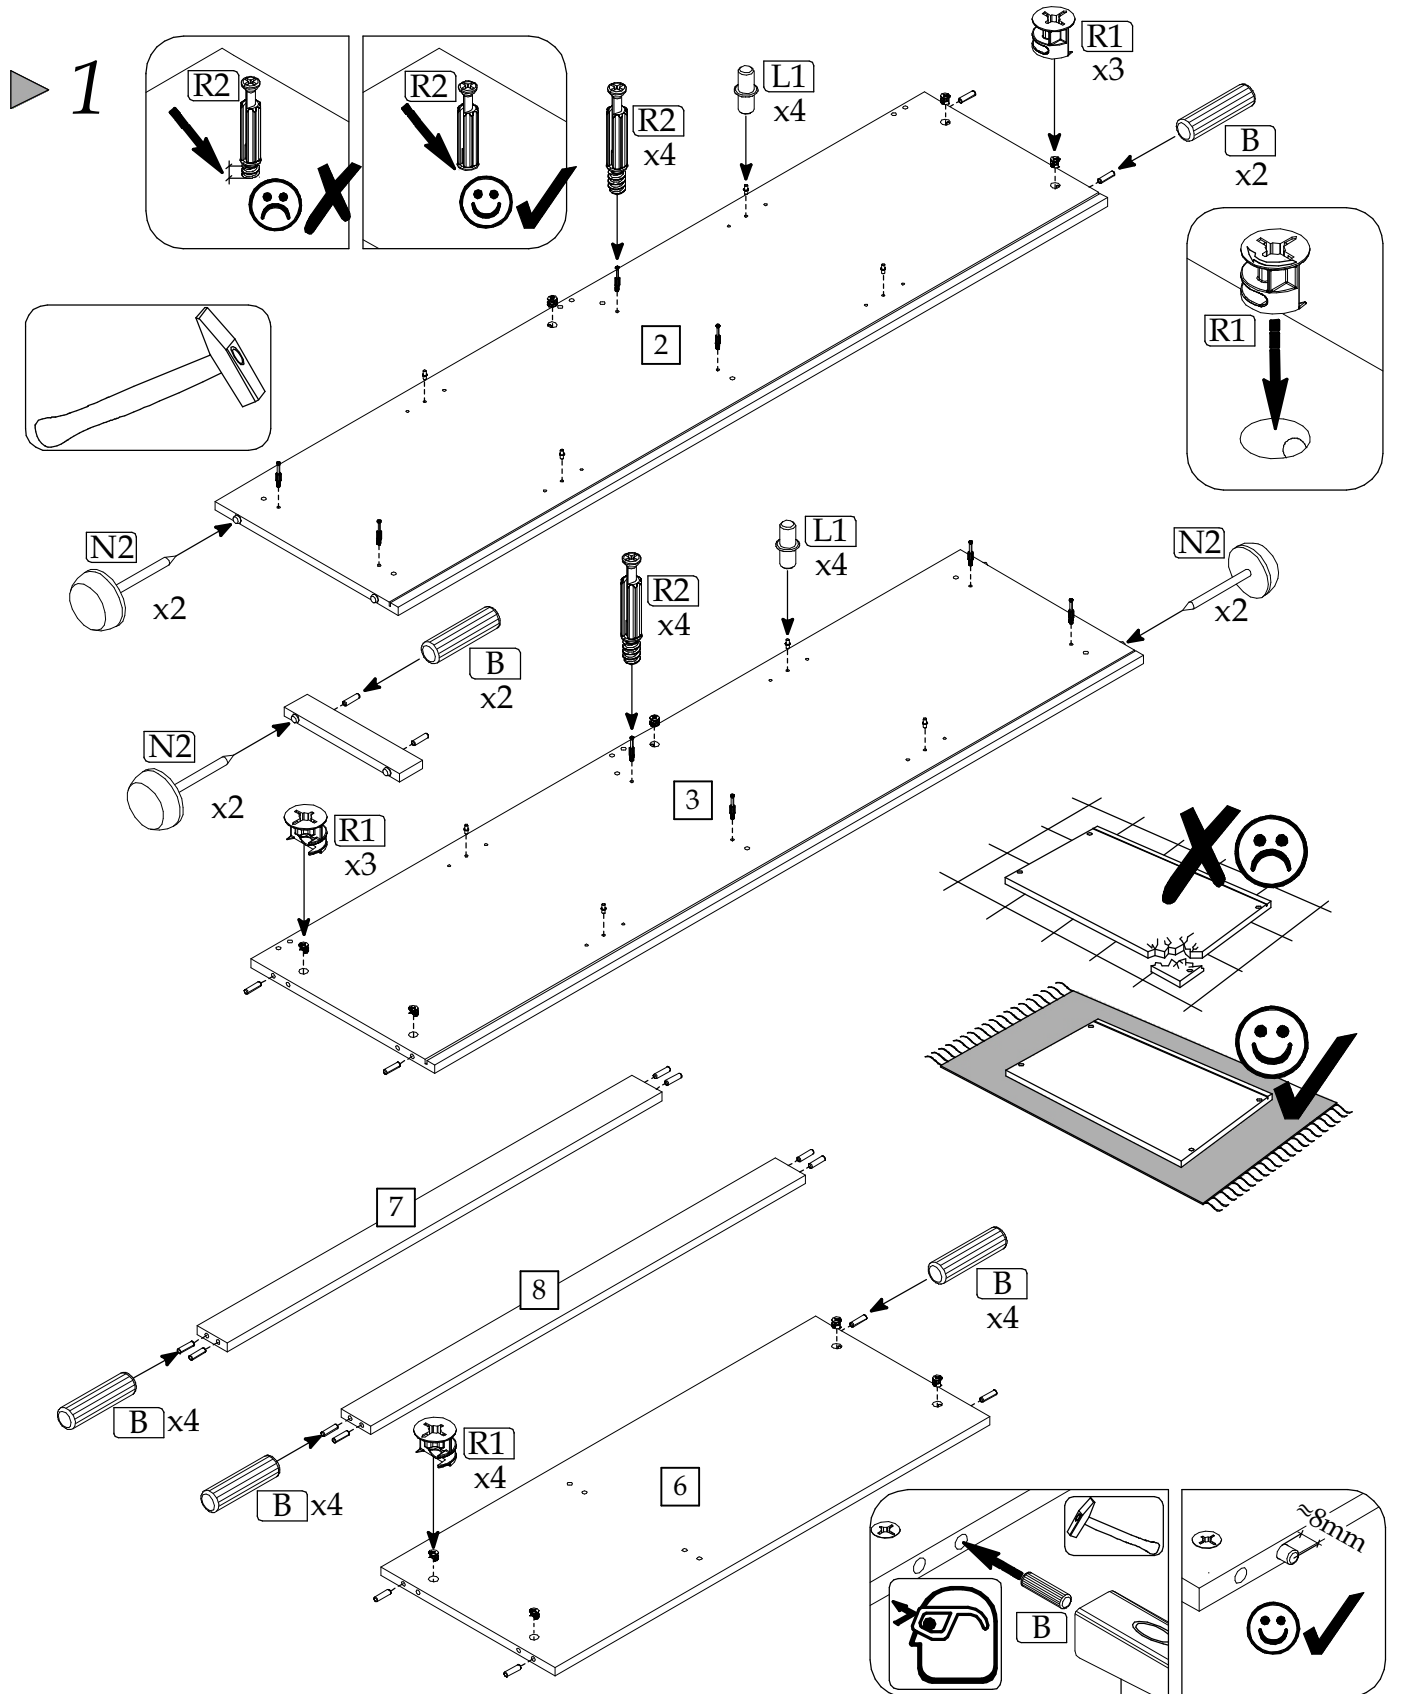

# VILGO

80 min

1	980	399	16	1	1029	1/3
2	1544	399	16	1	1003	2/3
3	1544	399	16	1	1004	2/3
4	740.5	378	16	1	1059_v	1/3
5	721.5	378	16	1	1058_v	1/3
6	946	379	16	1	1030	1/3
7	946	65	16	1	1025	2/3
8	946	65	16	1	1039	2/3
9	946	379	16	1	1005/2005	1/3
10	250	50	16	1	1061	2/3
11	354	369	16	1	N/A	1/3
12	354	369	16	1	N/A	1/3
13	576	369	16	1	N/A	2/3
14	576	369	16	1	N/A	2/3
15	1499	369	3	1	N/A	2/3
16	1499	591	3	1	1060_v	2/3
17	666	304	16	1	1038/3001	3/3
18	685	526	16	1	1039/3002	3/3
19	1507	82	16	1	1017/3003	2/3
20	1507	82	16	1	1017/3004	2/3
21	982	56.5	19	1	1018/3005	1/3

▶ 2

▶ 3

▶ 4

▶ 5

▶ 6

▶ 7

▶ 8

▶ 9

▶ 11

▶ 12