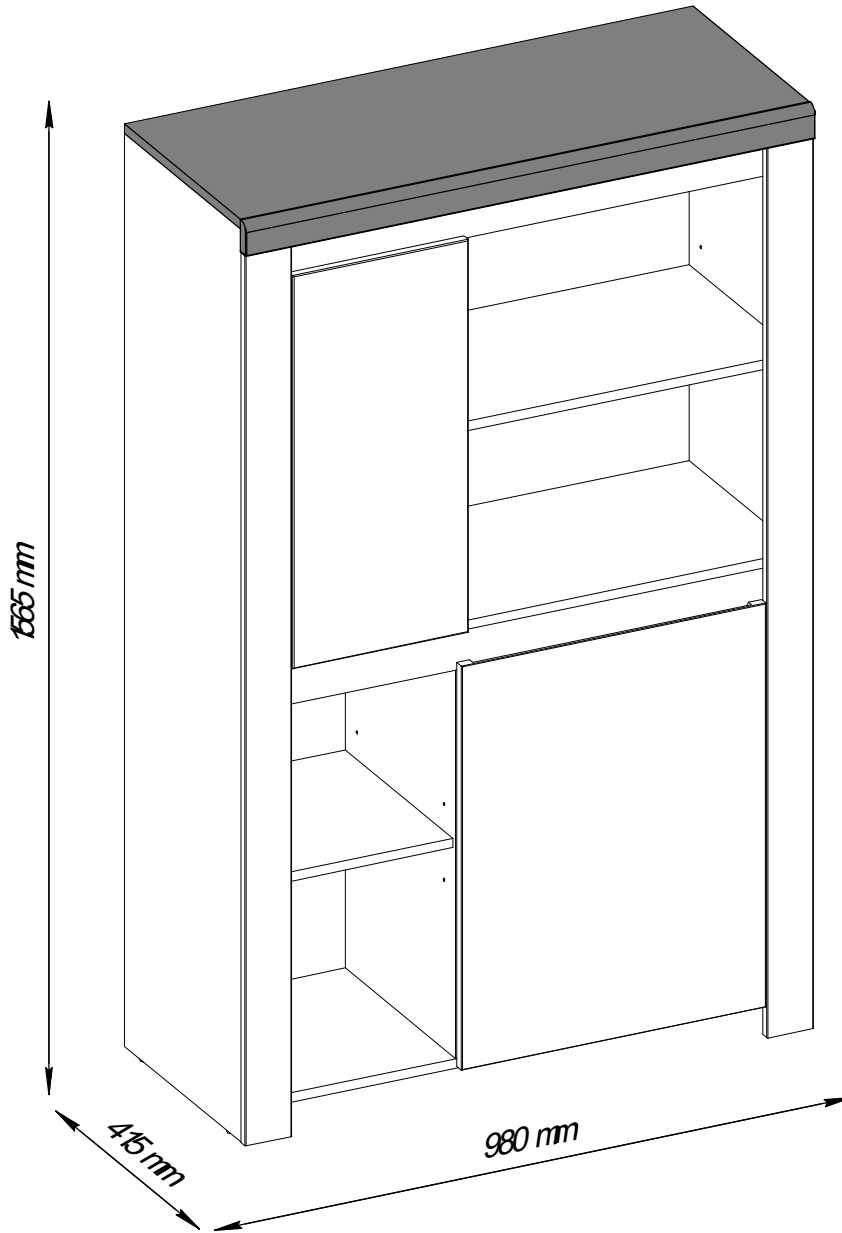

# VILGO

80 min

1	980	399	16	1	1029	1/3
2	1544	399	16	1	1003	2/3
3	1544	399	16	1	1004	2/3
4	740.5	378	16	1	1059_v	1/3
5	721.5	378	16	1	1058_v	1/3
6	946	379	16	1	1030	1/3
7	946	65	16	1	1025	2/3
8	946	65	16	1	1039	2/3
9	946	379	16	1	1005/2005	1/3
10	250	50	16	1	1061	2/3
11	354	369	16	1	N/A	1/3
12	354	369	16	1	N/A	1/3
13	576	369	16	1	N/A	2/3
14	576	369	16	1	N/A	2/3
15	1499	369	3	1	N/A	2/3
16	1499	591	3	1	1060_v	2/3
17	666	304	16	1	1038/3001	3/3
18	685	526	16	1	1039/3002	3/3
19	1507	82	16	1	1017/3003	2/3
20	1507	82	16	1	1017/3004	2/3
21	982	56.5	19	1	1018/3005	1/3

▶ 2

▶ 3

▶ 4

▶ 5

▶ 6

▶ 7

▶ 8

▶ 9